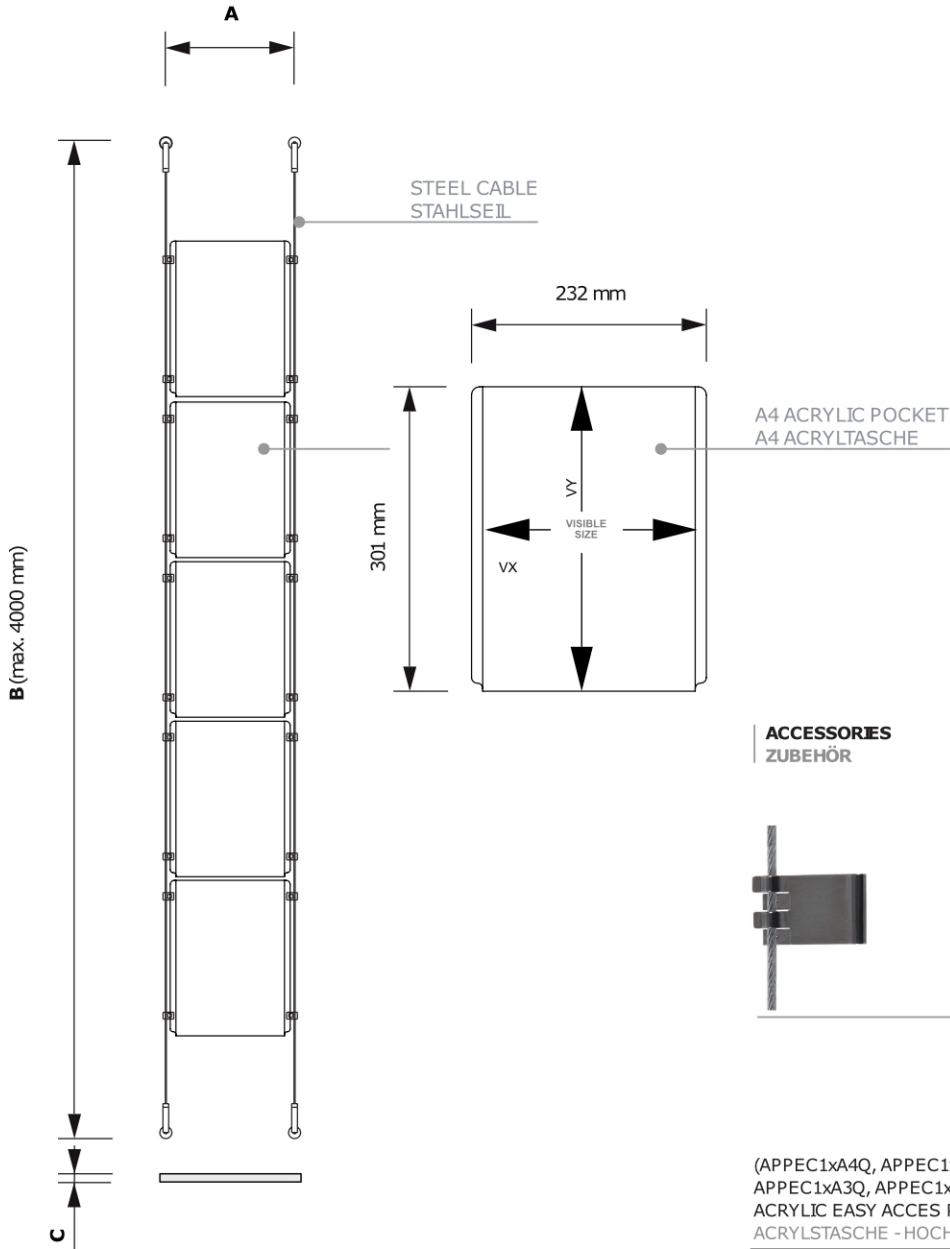

PRODUKT ARKUSZ

Appendo® E-Clip system linkowy z kieszeniami A4

APPEC DKIT

ACCESSORIES ZUBEHÖR

(APPEC20 / APPEC1000)
APPENDO E-CLIP FOR 2 mm ACRYLIC POCKET
APPENDO E-CLIP FÜR 2 mm ACRYLTASCHEN

(APPEC1xA4Q, APPEC1xA4H
APPEC1xA3Q, APPEC1xA3H)
ACRYLIC EASY ACCESS POCKET - LANDSCAPE OR PORTRAIT
ACRYLTASCHE - HOCH- ODER QUERFORMAT

(APPECCABLE)
CABLE KIT
STAHLSEILSET